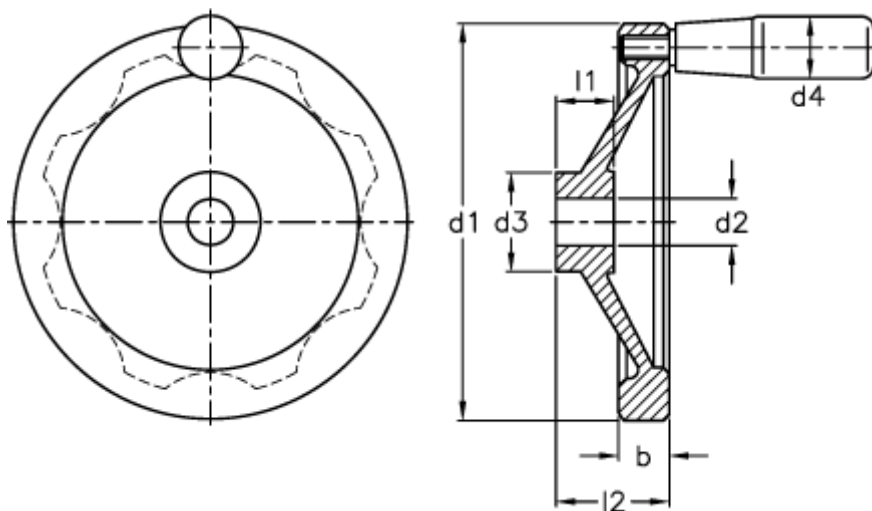

Varenummer: 20342280
Beskrivelse: E+G Håndhjul
GN321-100-B10-R

Mål

b	= 14.0
d1	= 100
d2 H7	= 10
d3	= 28
d4	= 21
l1	= 17
l2 ca.	= 30